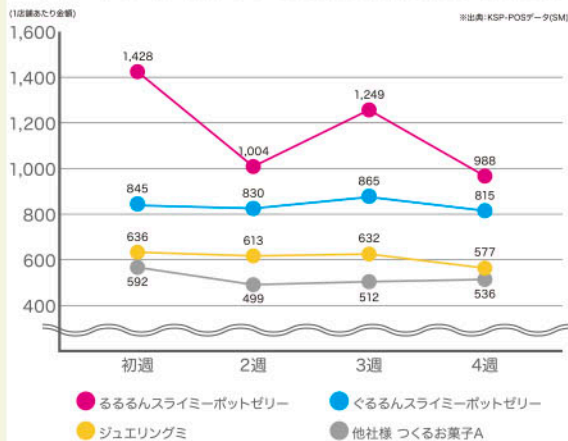

CANDY MAGIC Lab

キラキラわくわくまほうのお菓子!
海外風ポップでかわいいつくるお菓子シリーズ♪

Glittering Wonderland Experience!!!

まほうのお菓子!!!

キャンディマジックラボ3品 発売初月販売金額比較

「るるんスライミーポットゼリー」発売後絶好調!
他社様「つくるお菓子」シリーズより好調に推移!

「春の店頭販促企画」 シリーズでの棚展開がオススメ!

オリジナル3RPOPを使用した
楽しい&キラキラした
売場づくりができる販促企画!

詳細は担当営業までお願いします

登録者450万人超え!
人気キッズYouTuber

こたみのチャンネルコラボ動画公開中!

シリーズコラボ動画は累計1千万再生超え!
今後も継続コラボ予定! 楽しい動画に期待大!

るるんスライミーポットゼリー
コラボショート動画

さらに▶ **特報! シリーズ初の地上波テレビCMの投入が決定!**

※商品は多少の仕様変更をする場合がございます。※アミューズメントスペースでの取り扱いはできません。
※表示価格はすべて消費税が含まれておりません。